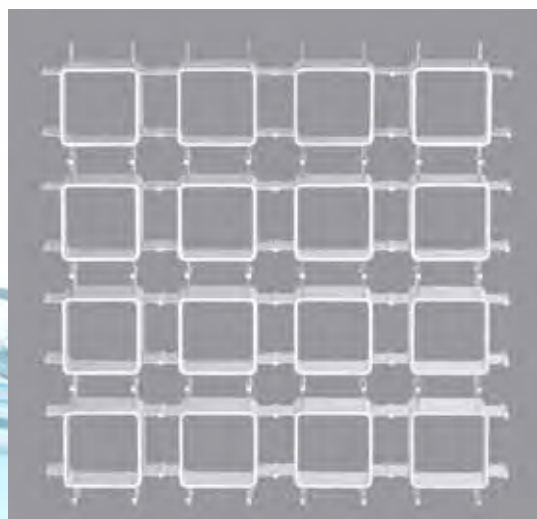

Controsoffitto open cell in ABS normale o in ASA/PC autoestinguente EN13964 (cod. FR). Colore di serie bianco o nero. A richiesta in ABS colorato o in PMMA trasparente colorato (quantitativi da concordare). Finitura speciale: metallizzato argento e silver satinato.

Open cell system false-ceiling in high quality ABS or self extinguishing ASA/PC according to EN13964 (FR code). Standard colors: white or black. By request available: coloured ABS or transparent PMMA (quantity to be agreed). Special finish: metallized silver and silver satin.

Versione ABS		169	169/M	169/S	169/T
• Materiale / Material • Finitura / Finish		ABS	ABS metallized	ABS silver satin	PMMA inc.
• Dimensioni maglia • Mesh size	mm.	100x100	100x100	100x100	100x100
• Dimensioni pannello • Panel size	mm.	600x600	600x600	600x600	600x600
• Altezza pannello • Panel height	mm.	60	60	60	60
• Peso al mq. • Weight per sq.m.	kg.	3	2,8	3	3
• Pannelli per cartone • Panels per carton	n°	10	10	10	10
• Mq. per cartone • Sq.m. per carton	mq.	3,6	3,6	3,6	3,6
• Dimensioni cartone • Carton size	cm.	63x63x62	63x63x62	63x63x62	63x63x62
• Peso per cartone • Weight per carton	kg.	14	12,8	12,8	14
• Euroclasse • Euroclass	UNI EN13964	F	F	F	F
Versione FR autoestinguente		169/FR	169/FRM	169/FRS	
• Materiale / Material • Finitura / Finish		ASA/PC	ASA/PC metallized	ASA/PC silver satin	
• Euroclasse • Euroclass	UNI EN13964	B s2d0	C s2d0	B s2d0