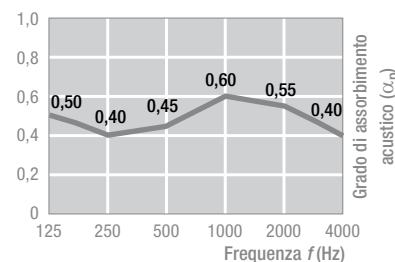

ECOMIN Orbit micro

■ ECOMIN Orbit micro è un pannello per controsoffitti costituito da materiali moderni e biosolubili come lana minerale, perlite, argilla e amido. Il pannello ha buone caratteristiche fisico-costruttive per quanto riguarda la protezione antincendio e l'acustica.

SISTEMA	■ Sistema a vista, pannelli smontabili
Formati	■ 600 x 600 mm Tolleranze secondo EN 13964
Spessore / peso	■ nom. 13 mm (ca. 3,6 kg/m ²)
Colore	■ bianco simile RAL 9010
Bordi	■ SK

CARATTERISTICHE TECNICHE

Classe del materiale	■ A2-s1,d0 secondo EN 13501-1
Classe di resistenza al fuoco	■ REI 120 secondo nuova normativa europea N. 13501-2 (600x600x13 mm SK)
Assorbimento acustico	■ EN ISO 354 $\alpha_w = 0,50$ secondo EN ISO 11654 (spessore 13 mm) NRC = 0,50 secondo ASTM C 423 (spessore 13 mm)
Riflessione luminosa	■ con bianco simile RAL 9010 antiabbagliante ca. 88%
Resistenza all'umidità	■ fino al 70% dell'umidità relativa dell'aria
Conducibilità termica	■ $\lambda = 0,052 - 0,057$ W/mK secondo DIN 52612