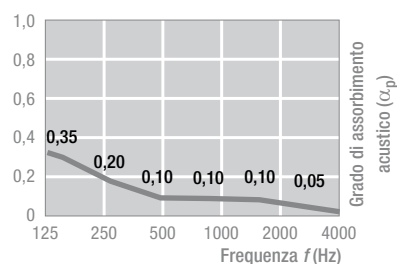

SISTEMA	■ Sistema a vista, pannelli smontabili
Formati	■ 600 x 600 mm Tolleranze secondo EN 13964
Spessore /peso	■ nom. 13 mm (ca. 3,6 kg/m ²)
Colore	■ bianco simile RAL 9010
Bordi	■ SK

CARATTERISTICHE TECNICHE

Classe del materiale	■ A2-s1,d0 secondo EN 13501-1
Classe di resistenza al fuoco	■ REI 120 secondo nuova normativa europea N. 13501-2 (600x600x13 mm SK)
Assorbimento acustico	■ EN ISO 354 $\alpha_w = 0,10(L)$ secondo EN ISO 11654 (spessore 13 mm) NRC = 0,15 secondo ASTM C 423 (spessore 13 mm)
Riflessione luminosa	■ con bianco simile RAL 9010 antiabbagliante ca. 88%
Resistenza all'umidità	■ fino al 90% dell'umidità relativa dell'aria
Conducibilità termica	■ $\lambda = 0,052 - 0,057$ W/mK secondo DIN 52612